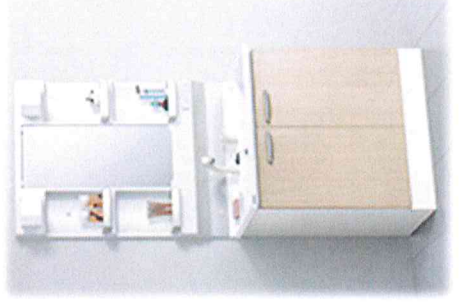

1面鏡・くもり止めヒーター無
蛍光ランプ
開き扉タイプ

¥90,000

大特価に付き 色限定です!
色:オークナチュラル
オークホワイトに限る

¥53,000

プラス¥4,000でLEDに
変更可能です

¥39,000

プラス¥4,000でLEDに
変更可能です

¥34,600